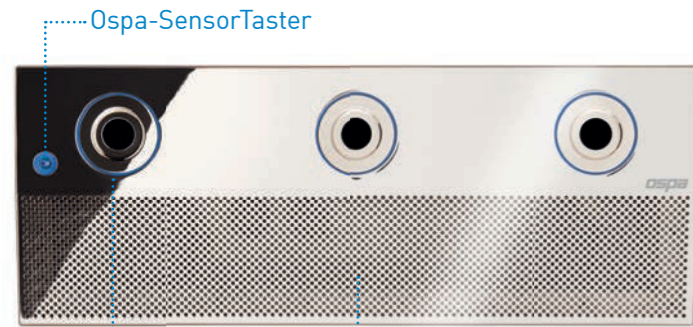

Ospa-TopSwim 3

Die All-in-one-Gegenstromanlage

Bei der kompakten Gegenstromanlage Ospa-TopSwim 3 kommt neben dem sportiven auch das ruhige Schwimmen nicht zu kurz. Die Gegenstromanlage bietet ein endloses Schwimmvergnügen für die ganze Familie und ist eine Aufwertung für jeden Pool.

- Natürliches Schwimmgefühl
- 3 Düsen, haarfangsichere Ansaugung und Ospa-SensorTaster in einem Gehäuse
- Polierte Edelstahlblende mit beleuchteten Ospa-DesignLine-Düsen, die in der Farbe leuchten, die der jeweiligen Leistung entspricht
- Eigene Trainingsprogramme in Verbindung mit Ospa-BlueControl® erstellen
- 5 individuelle Leistungsstufen per Ospa-SensorTaster einstellbar
- Energieeffiziente FU-Pumpe
- Für sämtliche Beckenarten geeignet
- Pumpenleistung: 3,0 kW

Ospa-SensorTaster

3D-Ospa-DesignLine-Düsen

Haarfangsichere Ansaugung