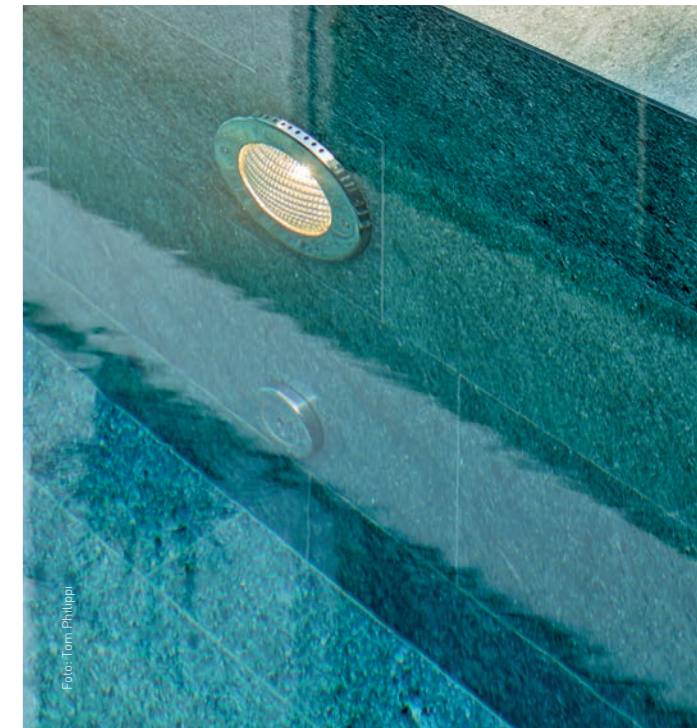

Glänzend

Hochglanzpolierter Edelstahl, keine sichtbare Befestigung, edles Design, das sich harmonisch in jedes Becken integriert. Dies zeichnet die Ospa-DesignLine-Produkte mit ihrer Ospa-Qualität made in Germany aus.