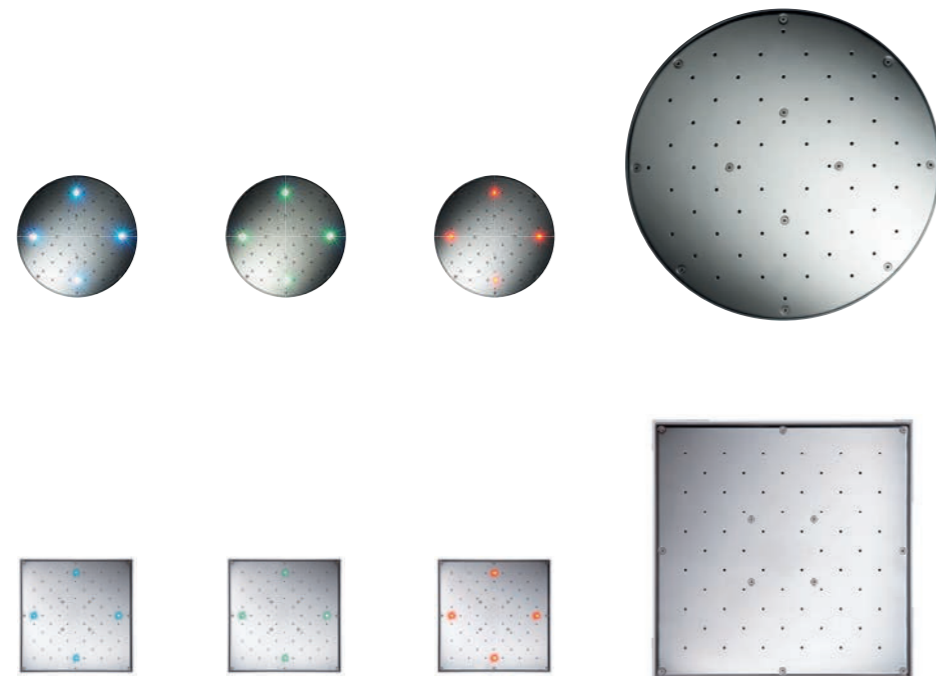

Sprudeliges Vergnügen

Ospa-Luftsprudelplatte, rund oder quadratisch

Kristallklar sprudelndes Wohlgefühlwasser ist einfach herrlich! Spektakuläres Badevergnügen garantiert der perlende Luftstrom der Ospa-Luftsprudelplatte.

- Runde oder quadratische Luftsprudelplatte für den Beckenboden
- Prickelnde Ganzkörpermassage
- Mit RGB-LED-Beleuchtung erhältlich
- 60 Luftsprudeldüsen
- Bedienung über Ospa-BlueControl® oder Ospa-SensorTaster
- Maße: 500 x 500 mm bzw. Ø 500 mm