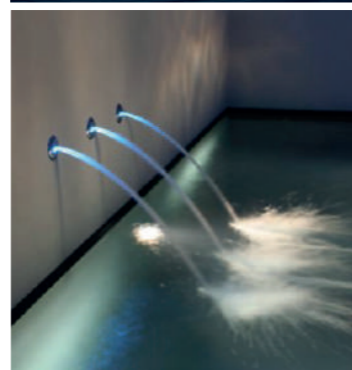

Ospa-ColorPoint

Rauschende Farben

Beruhigend plätschert bei Ospa-ColorPoint das Wasser aus den Wasserstrahlern. Die integrierte Beleuchtung macht Ospa-ColorPoint zur stimmungsvollen Wasserattraktion in den Abendstunden, deren Plätschern man auch tagsüber nicht mehr missen möchte. Dabei ist die Anzahl an Wasserstrahlern frei wählbar und die individuelle Gestaltung lässt sich nach Ihren Wünschen realisieren.

- RGB-LED-Glasfaserbeleuchtung
- DMX-Lichtprojektor
- Automatische Farbwechsel und Wechselgeschwindigkeit individuell einstellbar
- DesignLine-Edelstahlblenden $\varnothing$ 96 mm
- Mit anderen Licht- und Wasserattraktionen kombinierbar
- Pumpenleistung: 3,0 kW

Berauschend

Ein Hingucker ist der Ospa-ColorPoint bereits am Tag. In der Nacht jedoch entfaltet das rauschende Wasserspiel mit seinen unzähligen Farben sein ganz besonderes Potenzial. Für jede Stimmung und jeden Anlass das passende Farbenspiel. Verbunden mit einer LED-Unterwasserbeleuchtung schaffen seine farbigen Strahlen und die dabei entstehende Bewegung im Wasser ganz besondere Momente.

Ein Augenschmaus der Extraklasse.