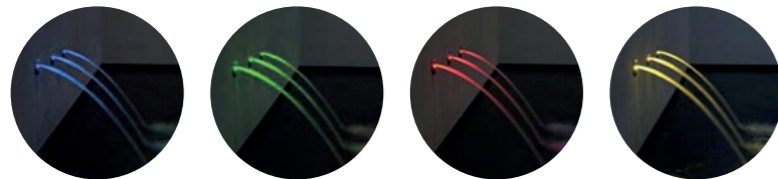

Ospa-ColorPoint

Rauschende Farben

Beruhigend plätschert bei Ospa-ColorPoint das Wasser aus den Wasserstrahlern. Die integrierte Beleuchtung macht Ospa-ColorPoint zur stimmungsvollen Wasserattraktion in den Abendstunden, deren Plätschern man auch tagsüber nicht mehr missen möchte. Dabei ist die Anzahl an Wasserstrahlern frei wählbar und die individuelle Gestaltung lässt sich nach Ihren Wünschen realisieren.

- RGB-LED-Glasfaserbeleuchtung
- DMX-Lichtprojektor
- Automatische Farbwechsel und Wechselgeschwindigkeit individuell einstellbar
- DesignLine-Edelstahlblenden $\varnothing$ 96 mm
- Mit anderen Licht- und Wasserattraktionen kombinierbar
- Pumpenleistung: 3,0 kW

Berauschend

Ein Hingucker ist der Ospa-ColorPoint bereits am Tag. In der Nacht jedoch entfaltet das rauschende Wasserspiel mit seinen unzähligen Farben sein ganz besonderes Potenzial. Für jede Stimmung und jeden Anlass das passende Farbenspiel. Verbunden mit einer LED-Unterwasserbeleuchtung schaffen seine farbigen Strahlen und die dabei entstehende Bewegung im Wasser ganz besondere Momente.

Ein Augenschmaus der Extraklasse.